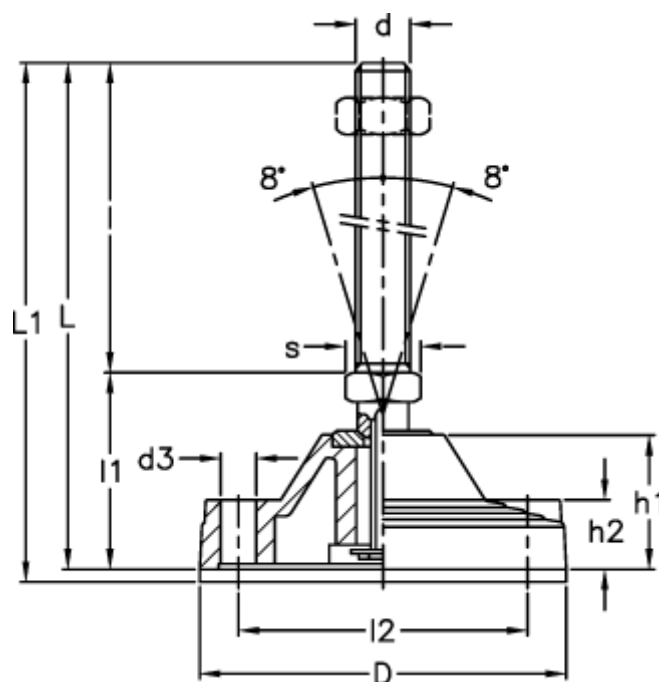

Varenummer: 2310316945
 Beskrivelse: E+G Stilleben med gummi og gevind
 LV.F-125-ACV-AS-M30x186

Mål

d = M30	L1	= 260
D = 125	l2	= 95
d3 = 12.5	Max. belastning (N)	= 40000
h1 = 45	s	= 30
h2 = 23		
l = 186		
L = 250		
l1 = 64		